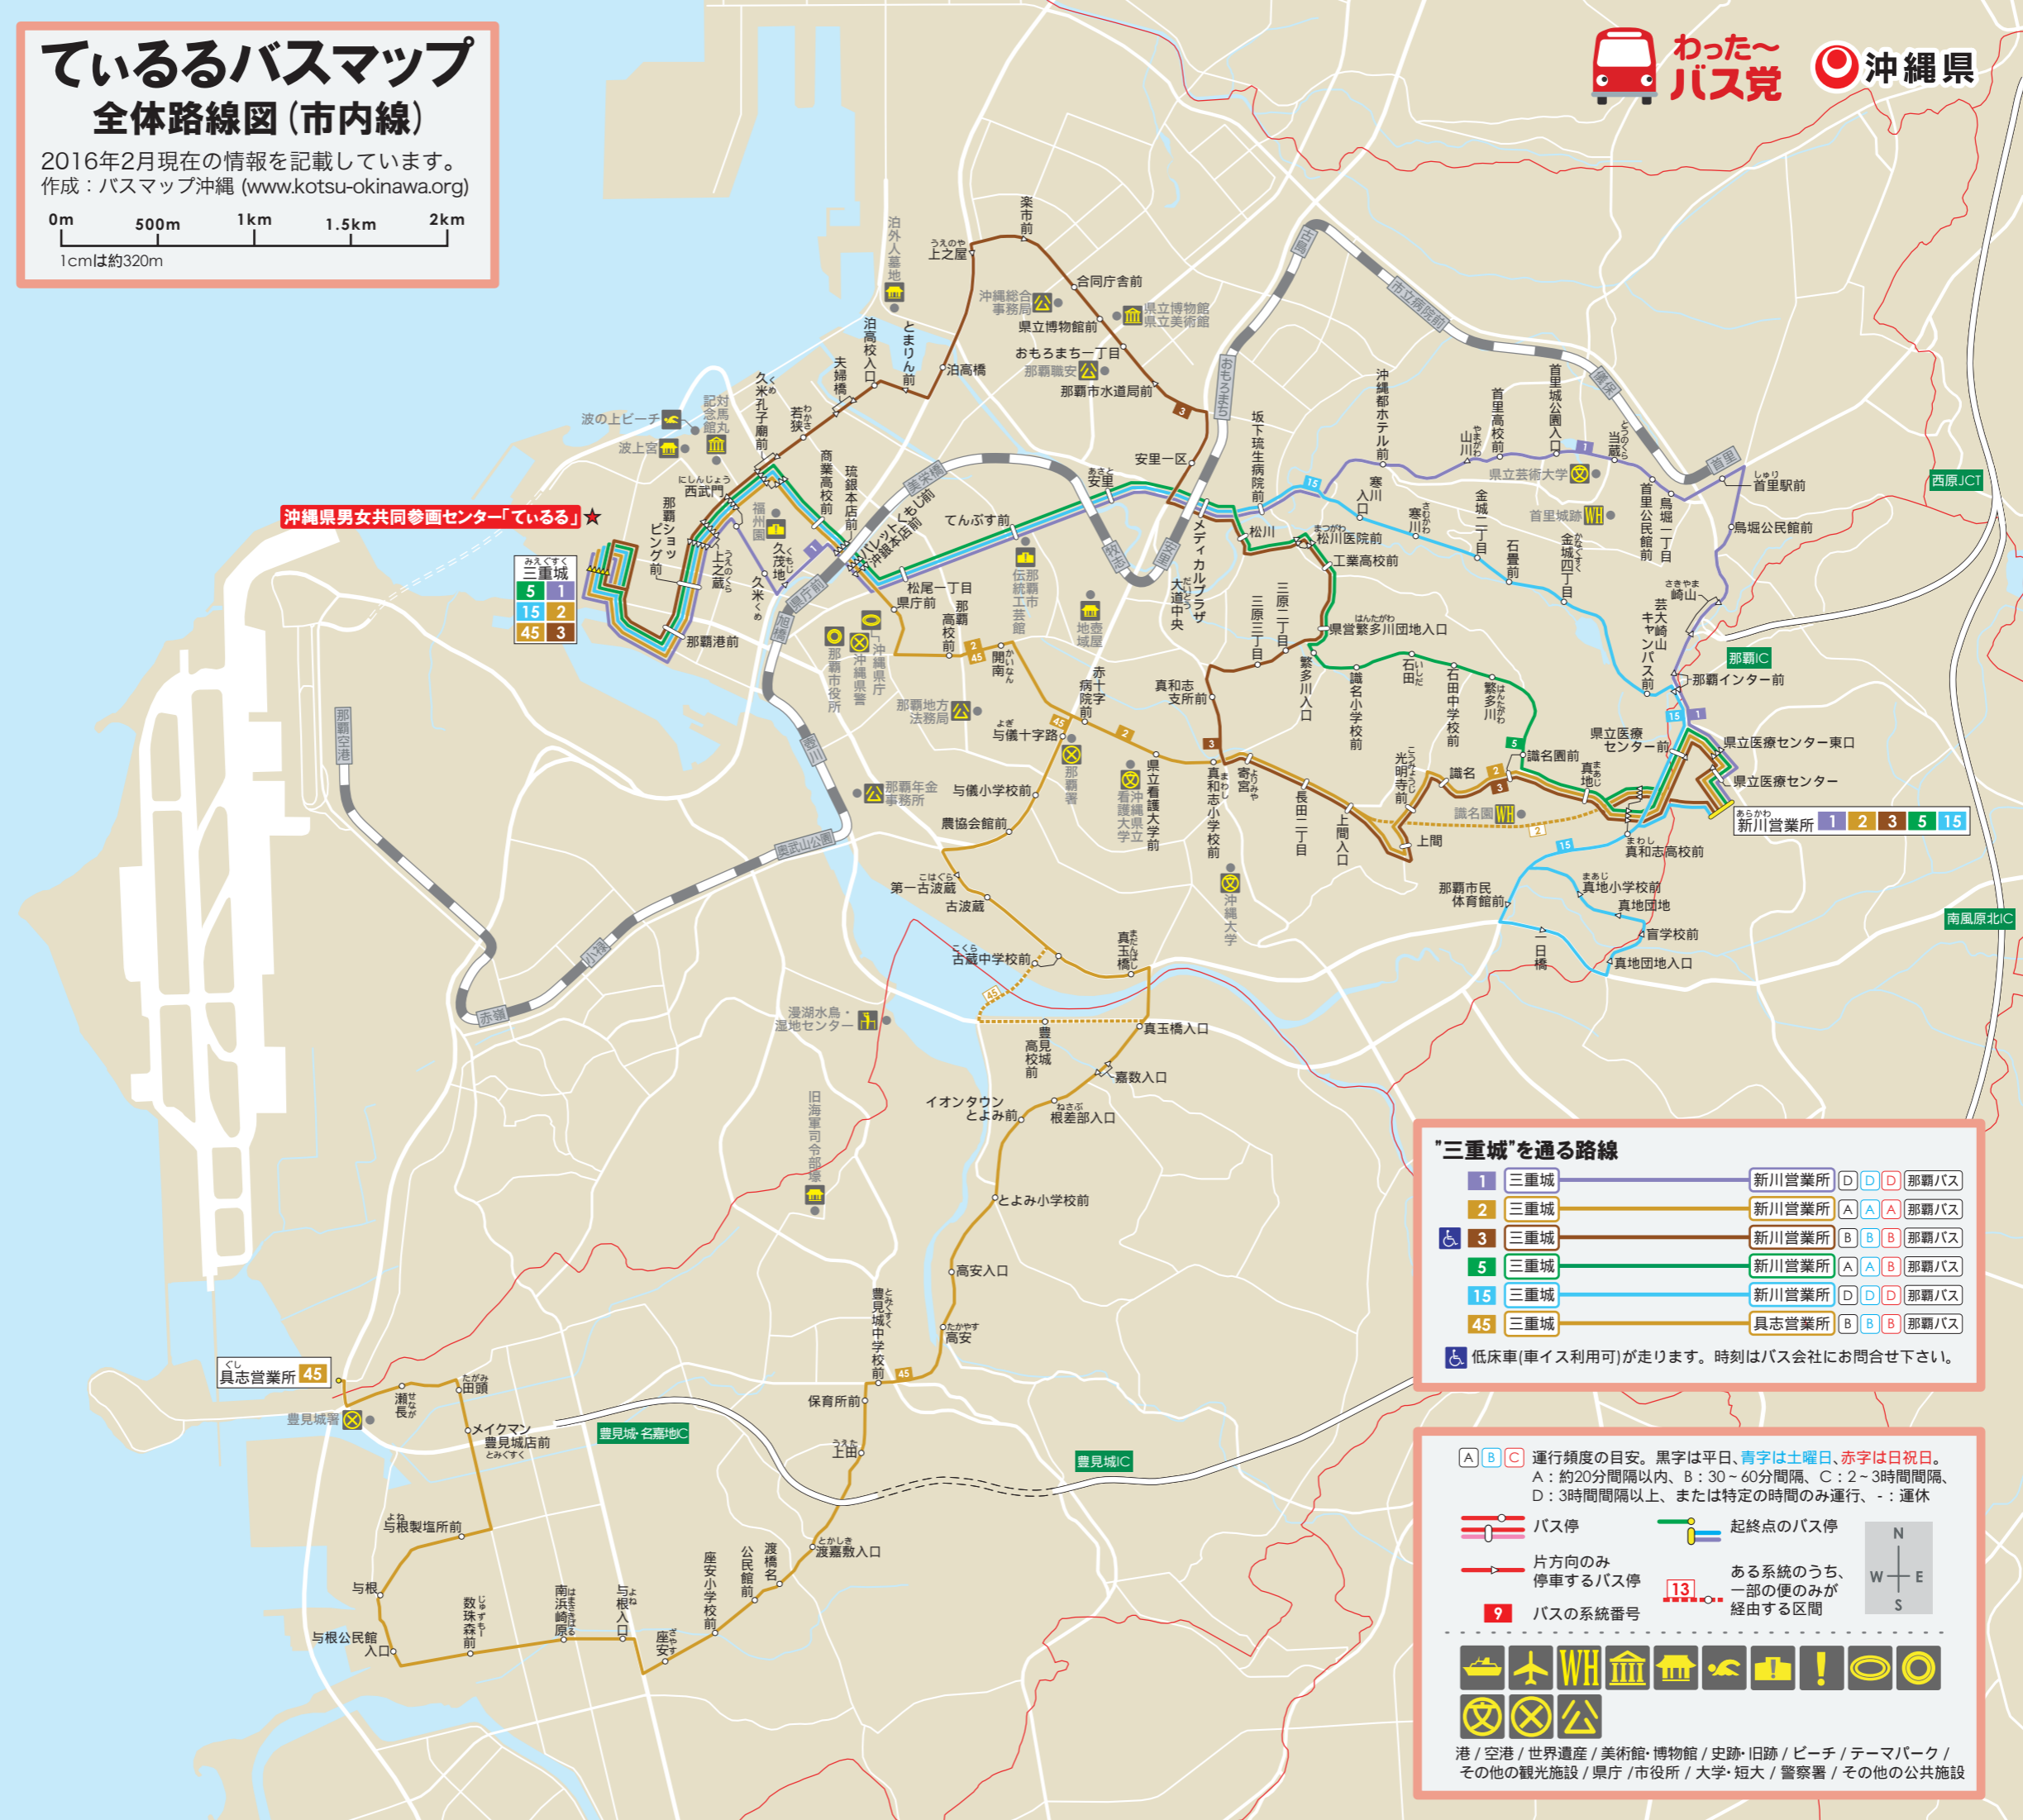

ているるバスマップ 全体路線図(市内線)

2016年2月現在の情報を記載しています。
作成：バスマップ沖縄 (www.kotsu-okinawa.org)

沖縄県男女共同参画センター「ているる」★

みえくすく	三重城
5	1
15	2
45	3

"三重城"を通る路線

1	三重城	新川営業所	D D D	那覇バス
2	三重城	新川営業所	A A A	那覇バス
3	三重城	新川営業所	B B B	那覇バス
5	三重城	新川営業所	A A B	那覇バス
15	三重城	新川営業所	D D D	那覇バス
45	三重城	具志営業所	B B B	那覇バス

♿ 低床車(車イス利用可)が走ります。時刻はバス会社にお問合せ下さい。

A B C 運行頻度の目安。黒字は平日、青字は土曜日、赤字は日祝日。
 A : 約20分間隔以内、B : 30 - 60分間隔、C : 2 - 3時間間隔、
 D : 3時間間隔以上、または特定の時間のみの運行、- : 運休

バス停 起終点のバス停
 片方向のみ停車するバス停 ある系統のうち、一部の便のみが経由する区間
 バスの系統番号

港 / 空港 / 世界遺産 / 美術館・博物館 / 史跡・旧跡 / ビーチ / テーマパーク / その他の観光施設 / 県庁 / 市役所 / 大学・短大 / 警察署 / その他の公共施設